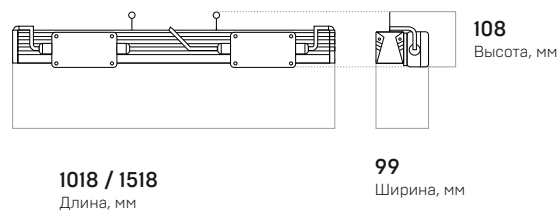

Вес и габариты

Значения соответствуют L-fusion Office Em 30 / 50

Вес, кг: **3,3 / 3,8**